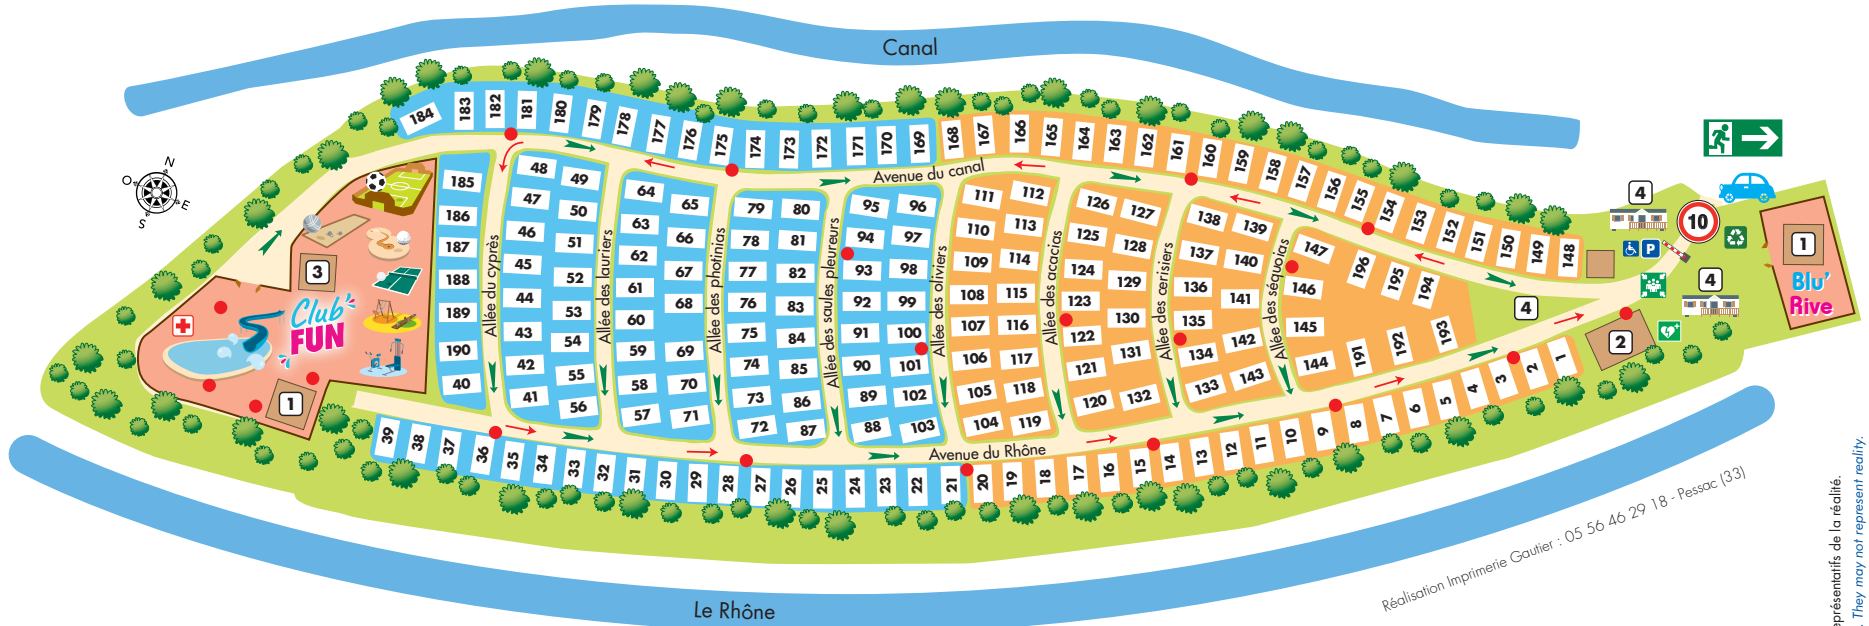

- 🏠 Point de rassemblement, *Assembly point*
- 🔥 Extincteur, *Fire extinguisher*
- 🚑 Défibrillateur, *Defibrillator*
- ➡ Sens unique de circulation, *One-way road*
- ➡ Sens d'évacuation, *Access to assembly point*
- 🏥 Premiers secours, *First aid post*

Réalisation Imprimerie Gautier : 05 56 46 29 18 - Pessac (33)

Club FUN
zone accessible grâce au Fun Pass
area accessible with a Fun pass

- 1 Bar, Bar
- Piscine, *swimming pool*
- Pétanque, *french bowles*
- Aire de jeux, *play ground*
- Terrain multisports, *Multisports ground*
- Minigolf
- Tennis de table, *table tennis*

- 2 Réception, Bureau des propriétaires, Bureau des ventes, *Reception, Owner's office, Sales office*
- 3 Bloc sanitaire, Laverie *Toilet block, Launderette*
- 4 Aire d'exposition de mobil homes, *Holiday home showground*
- 🚲 Location de vélos
Renseignement à la réception
Bike hire at the reception
- ♻️ Point recyclage, *Recycling area*
- P Parking, *Car park*
- ♿ Accès PMR, *Disabled access*
- 🚧 Ouverture de la barrière 6h/Minuit, *Barrier opening time 6am/Midnight*